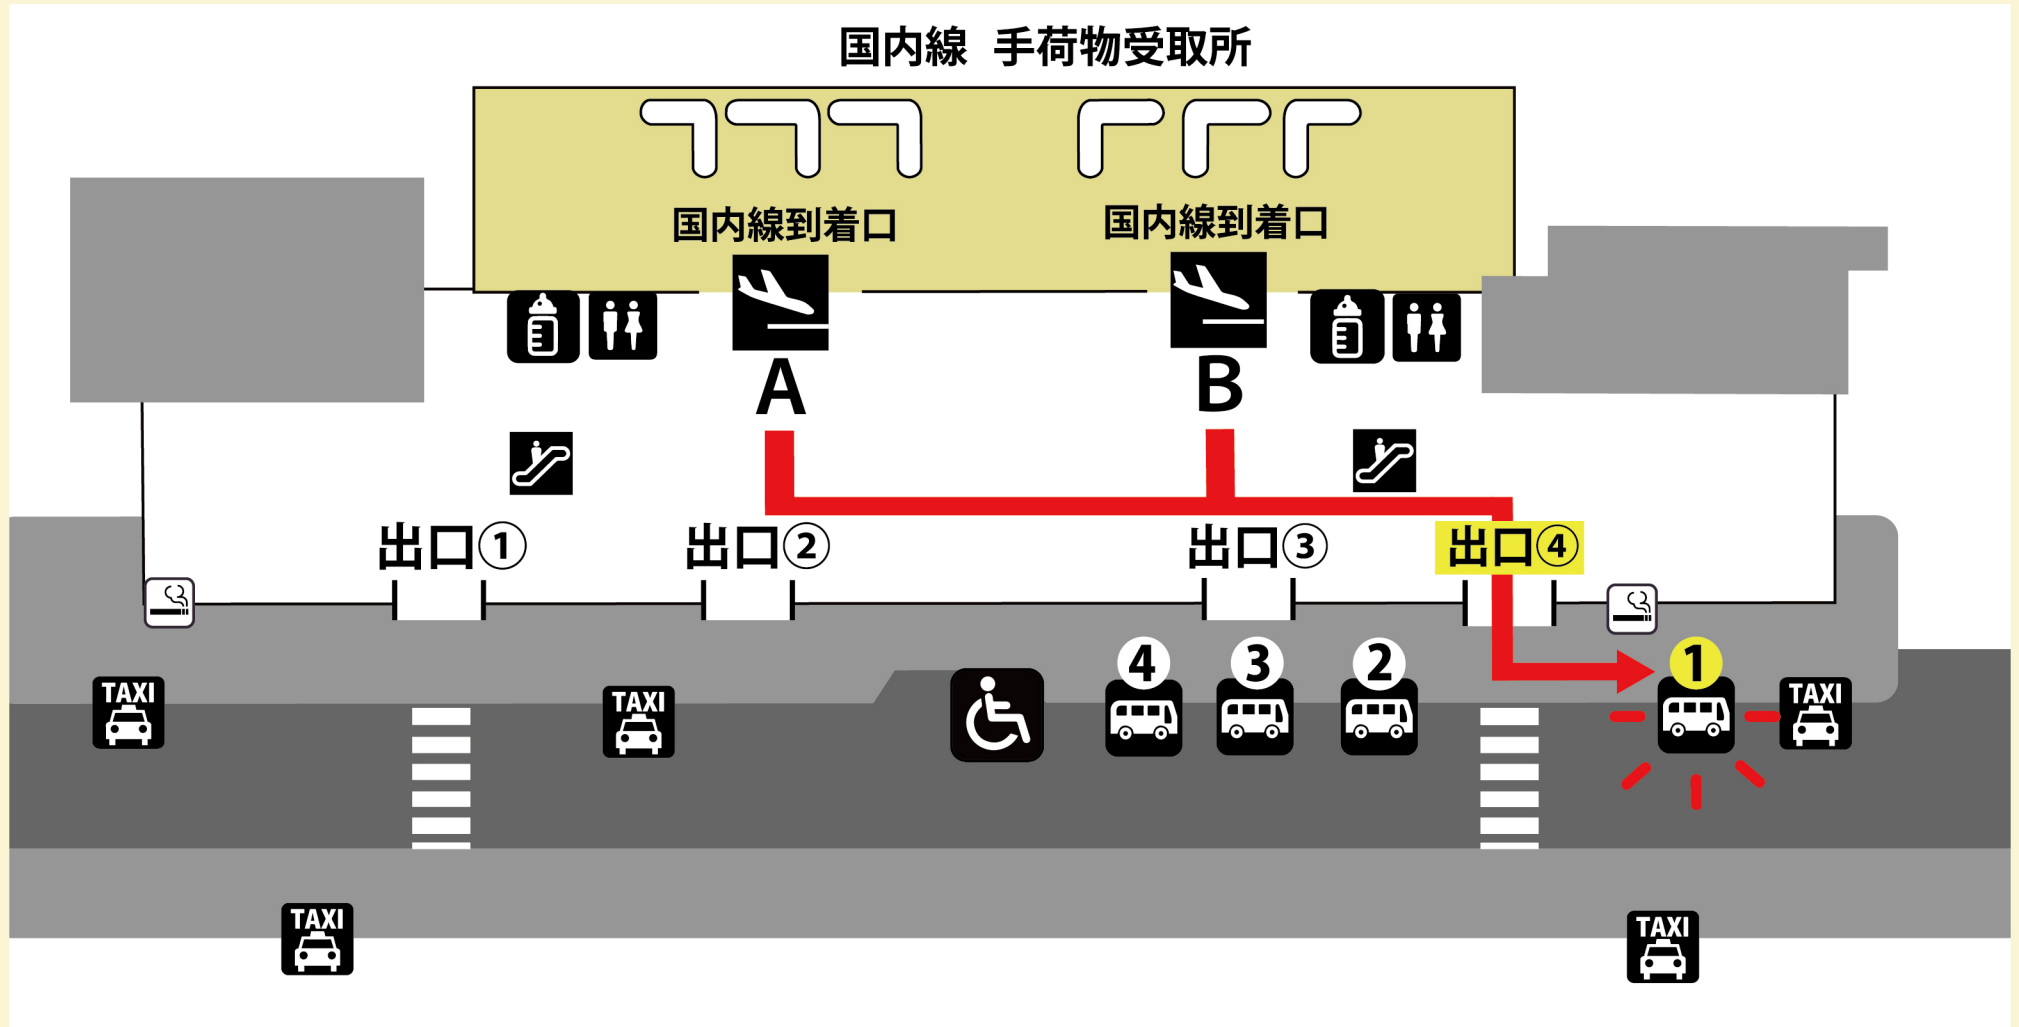

那覇空港バスのりば

瀬長島ホテル行きのバスは"①番のりば" よりご乗車いただけます

那覇空港 瀬長島行きバスのりば

Bus stop at Naha airport to bound for senagajima.

01

到着口A・Bどちらも到着口を出たら左に進み**出口4**へ向かってください。
Please pass the arrival A or B and proceed to exit 4 on the left.

02

到着口Aは約100m、到着口Bは約30m
進んでいただくと出口4がございます。

03

出口4まで来たらそのまま出ていただき、
横断歩道を渡らずに左へ進んでください。

04

約50mほど歩くと**①番のバスのりば**がありますので、
そこでバスをお待ちください。